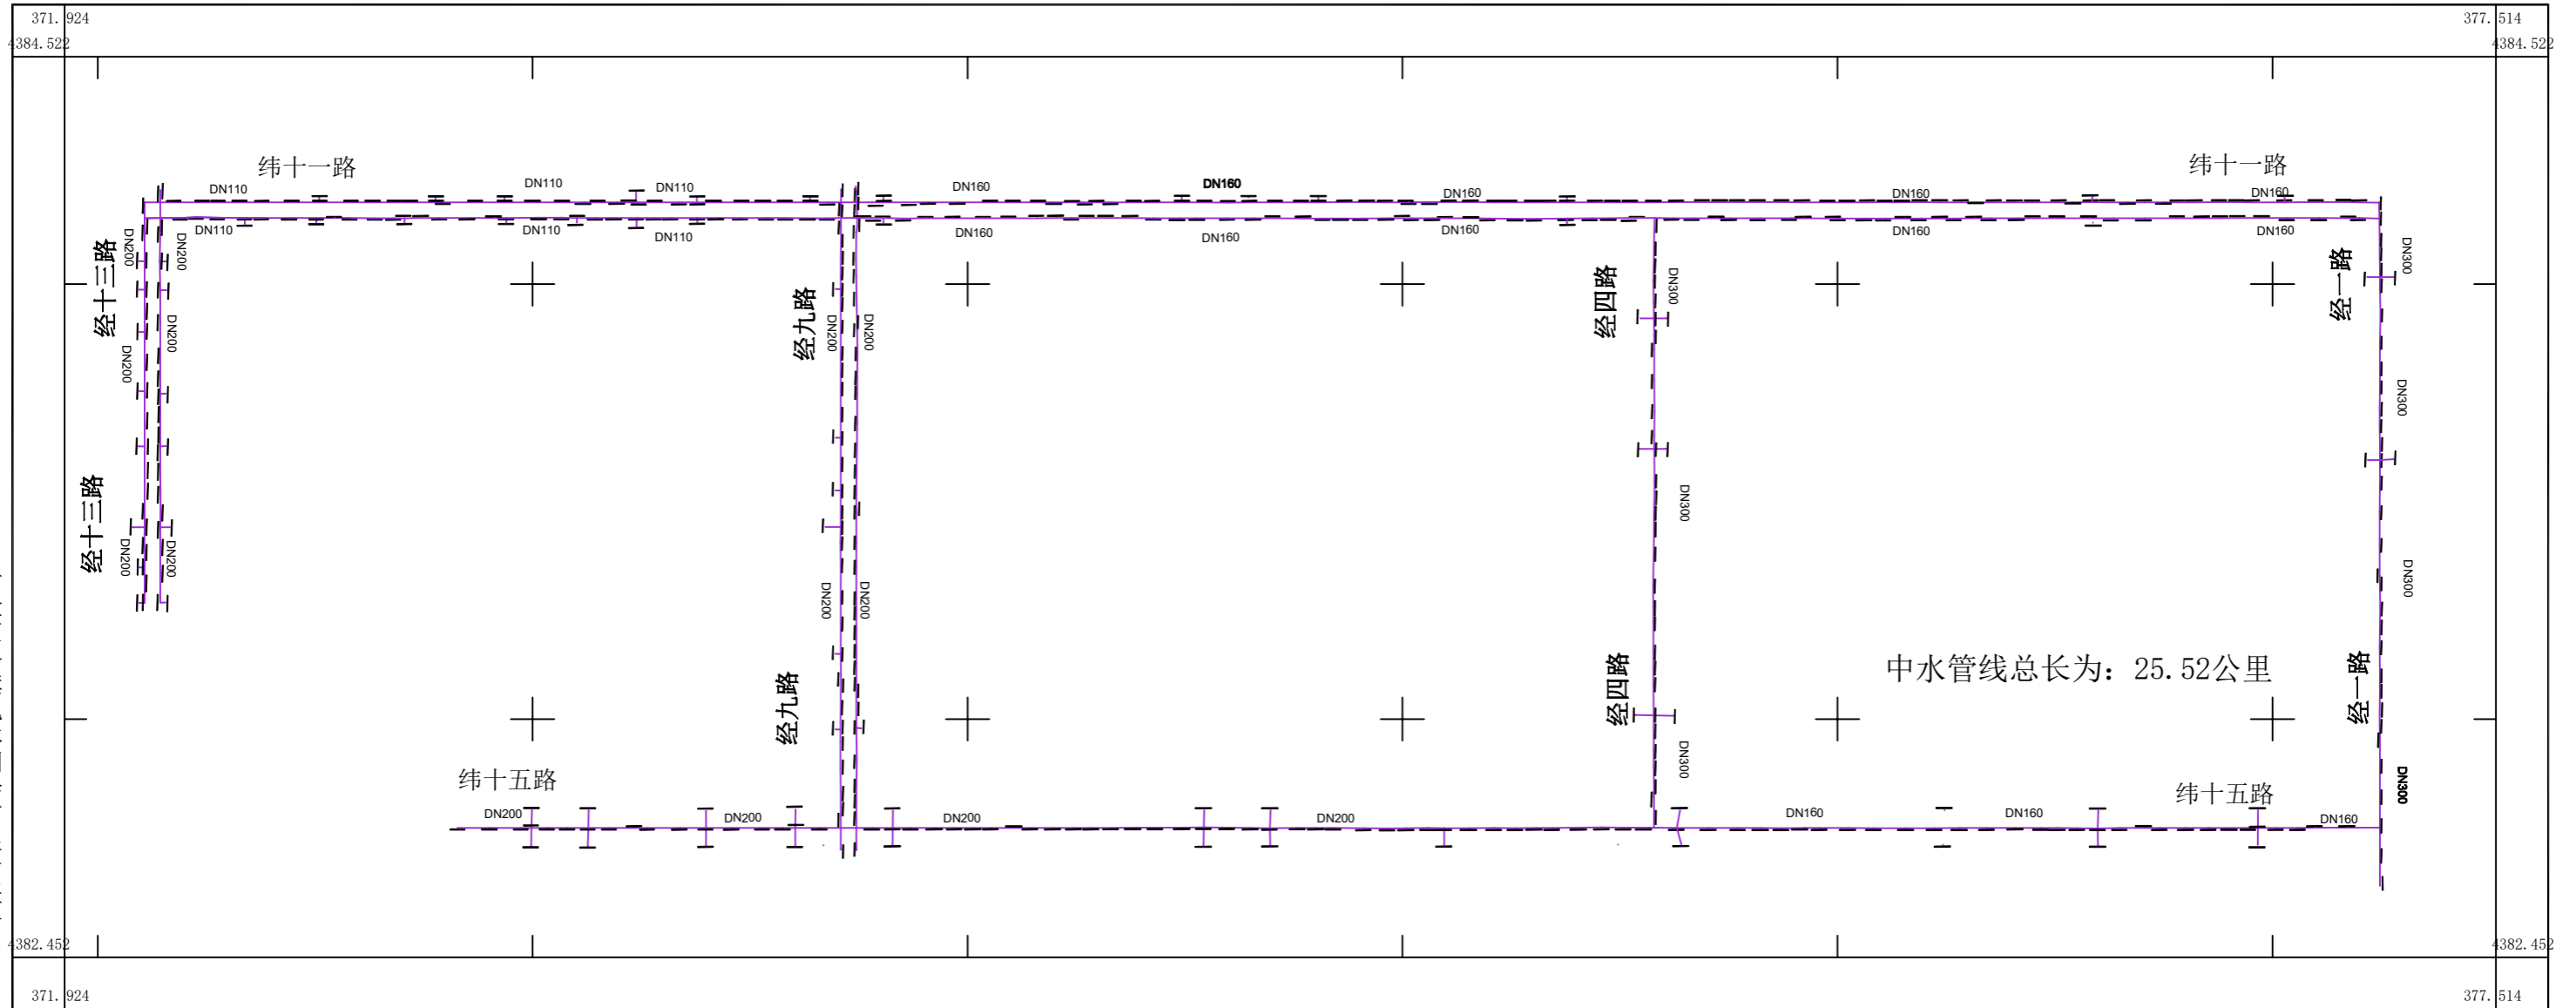

鄂尔多斯市蒙苏(零碳)产业园管线一中水平面示意图

伊金霍洛旗旭林测绘有限责任公司

2016年6月数字化制图
1980年西安坐标系
1985国家高程基准
1996版图式

1:500

测量员: 王干 陈志微
绘图员: 孟宇
检查员: 杨素宇