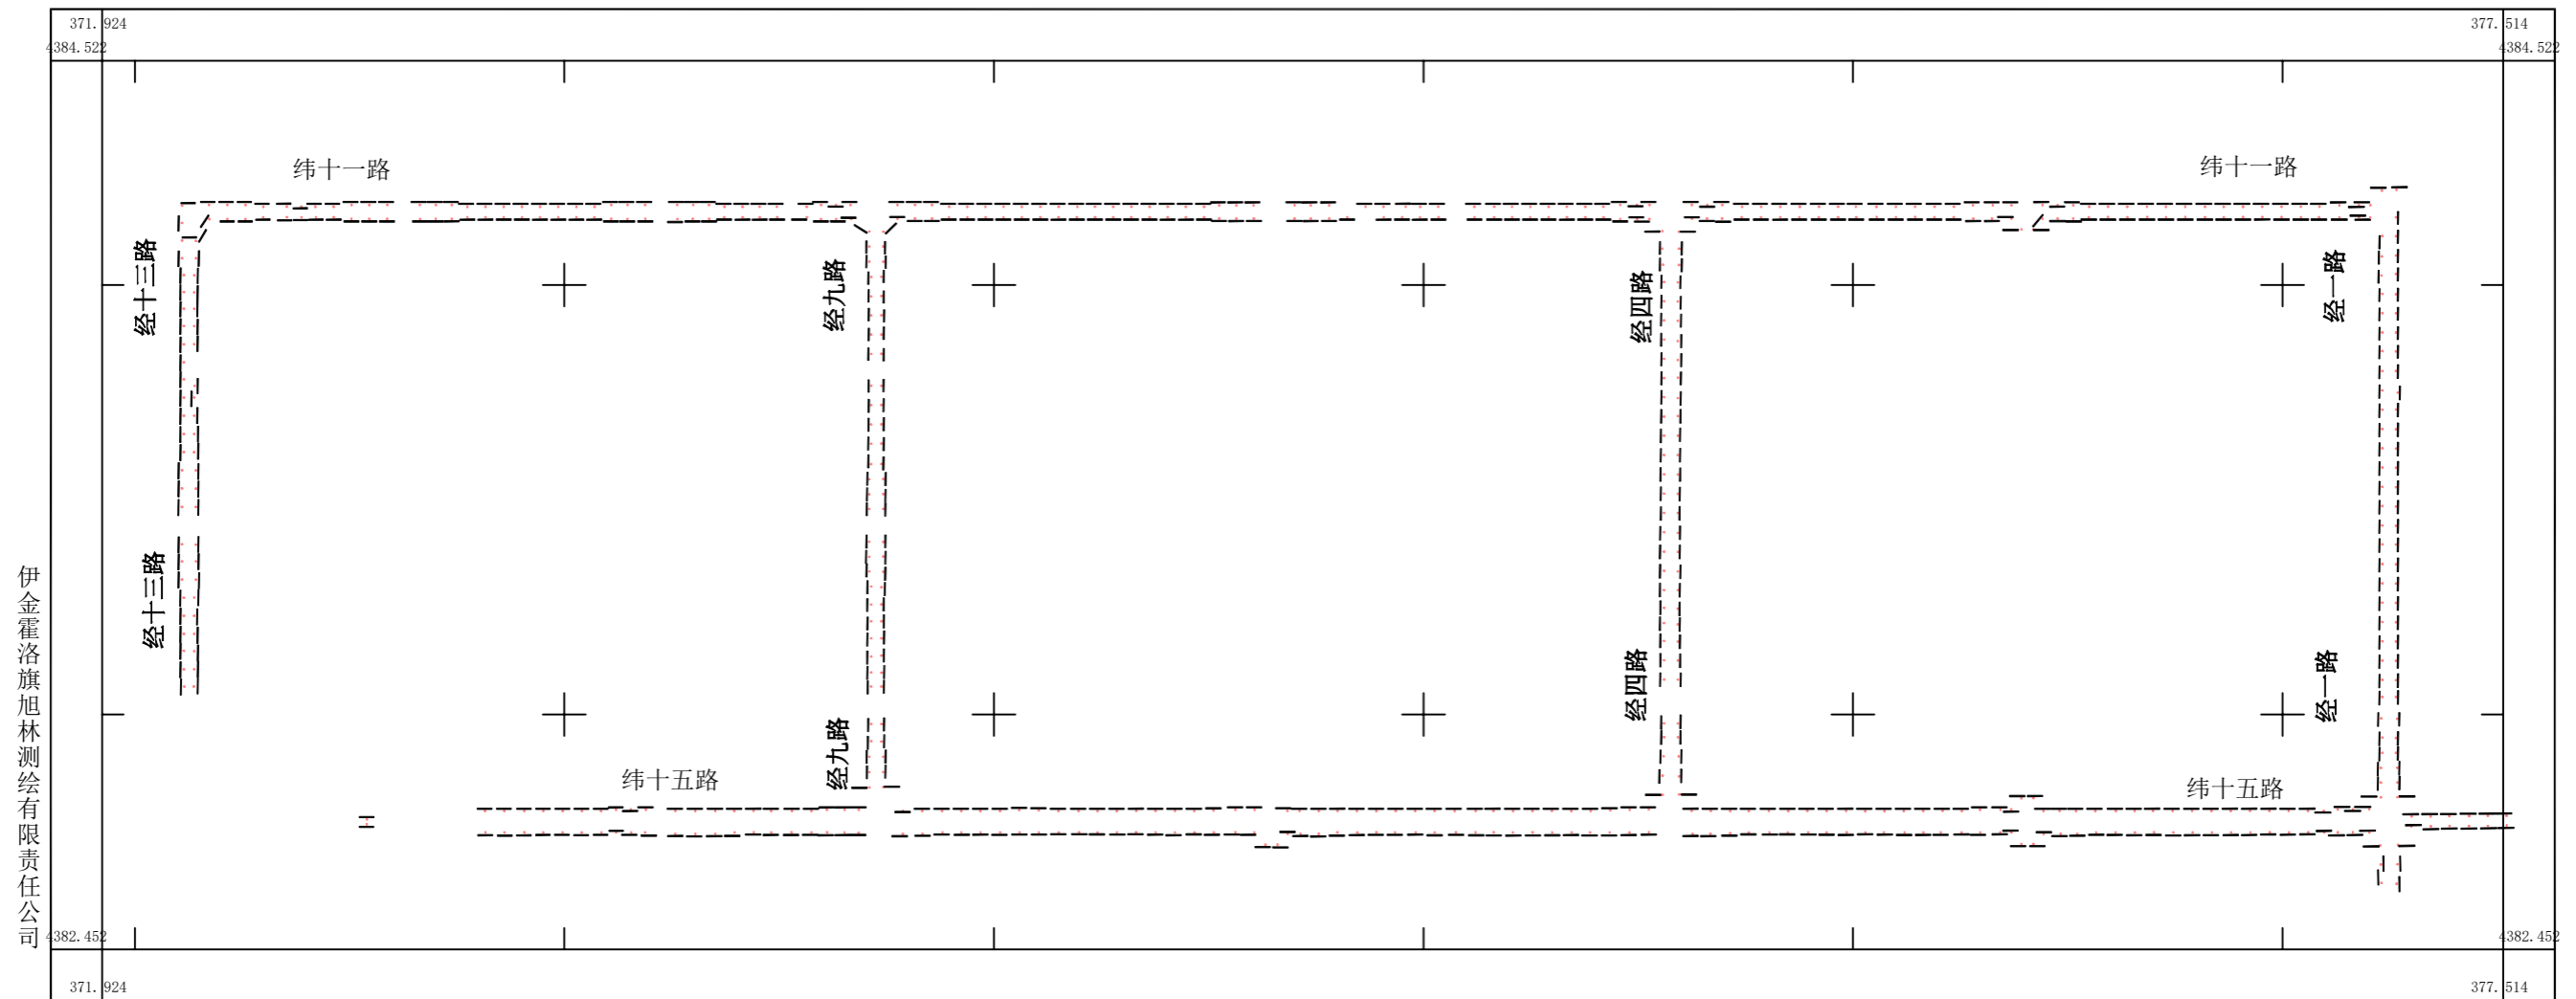

鄂尔多斯市蒙苏(零碳)产业园区管线一路灯平面示意图

伊金霍洛旗旭林测绘有限责任公司

2016年6月数字化制图
1980年西安坐标系
1985国家高程基准
1996版图式

1:500

测量员: 王干 陈志微
绘图员: 孟宇
检查员: 杨素宇