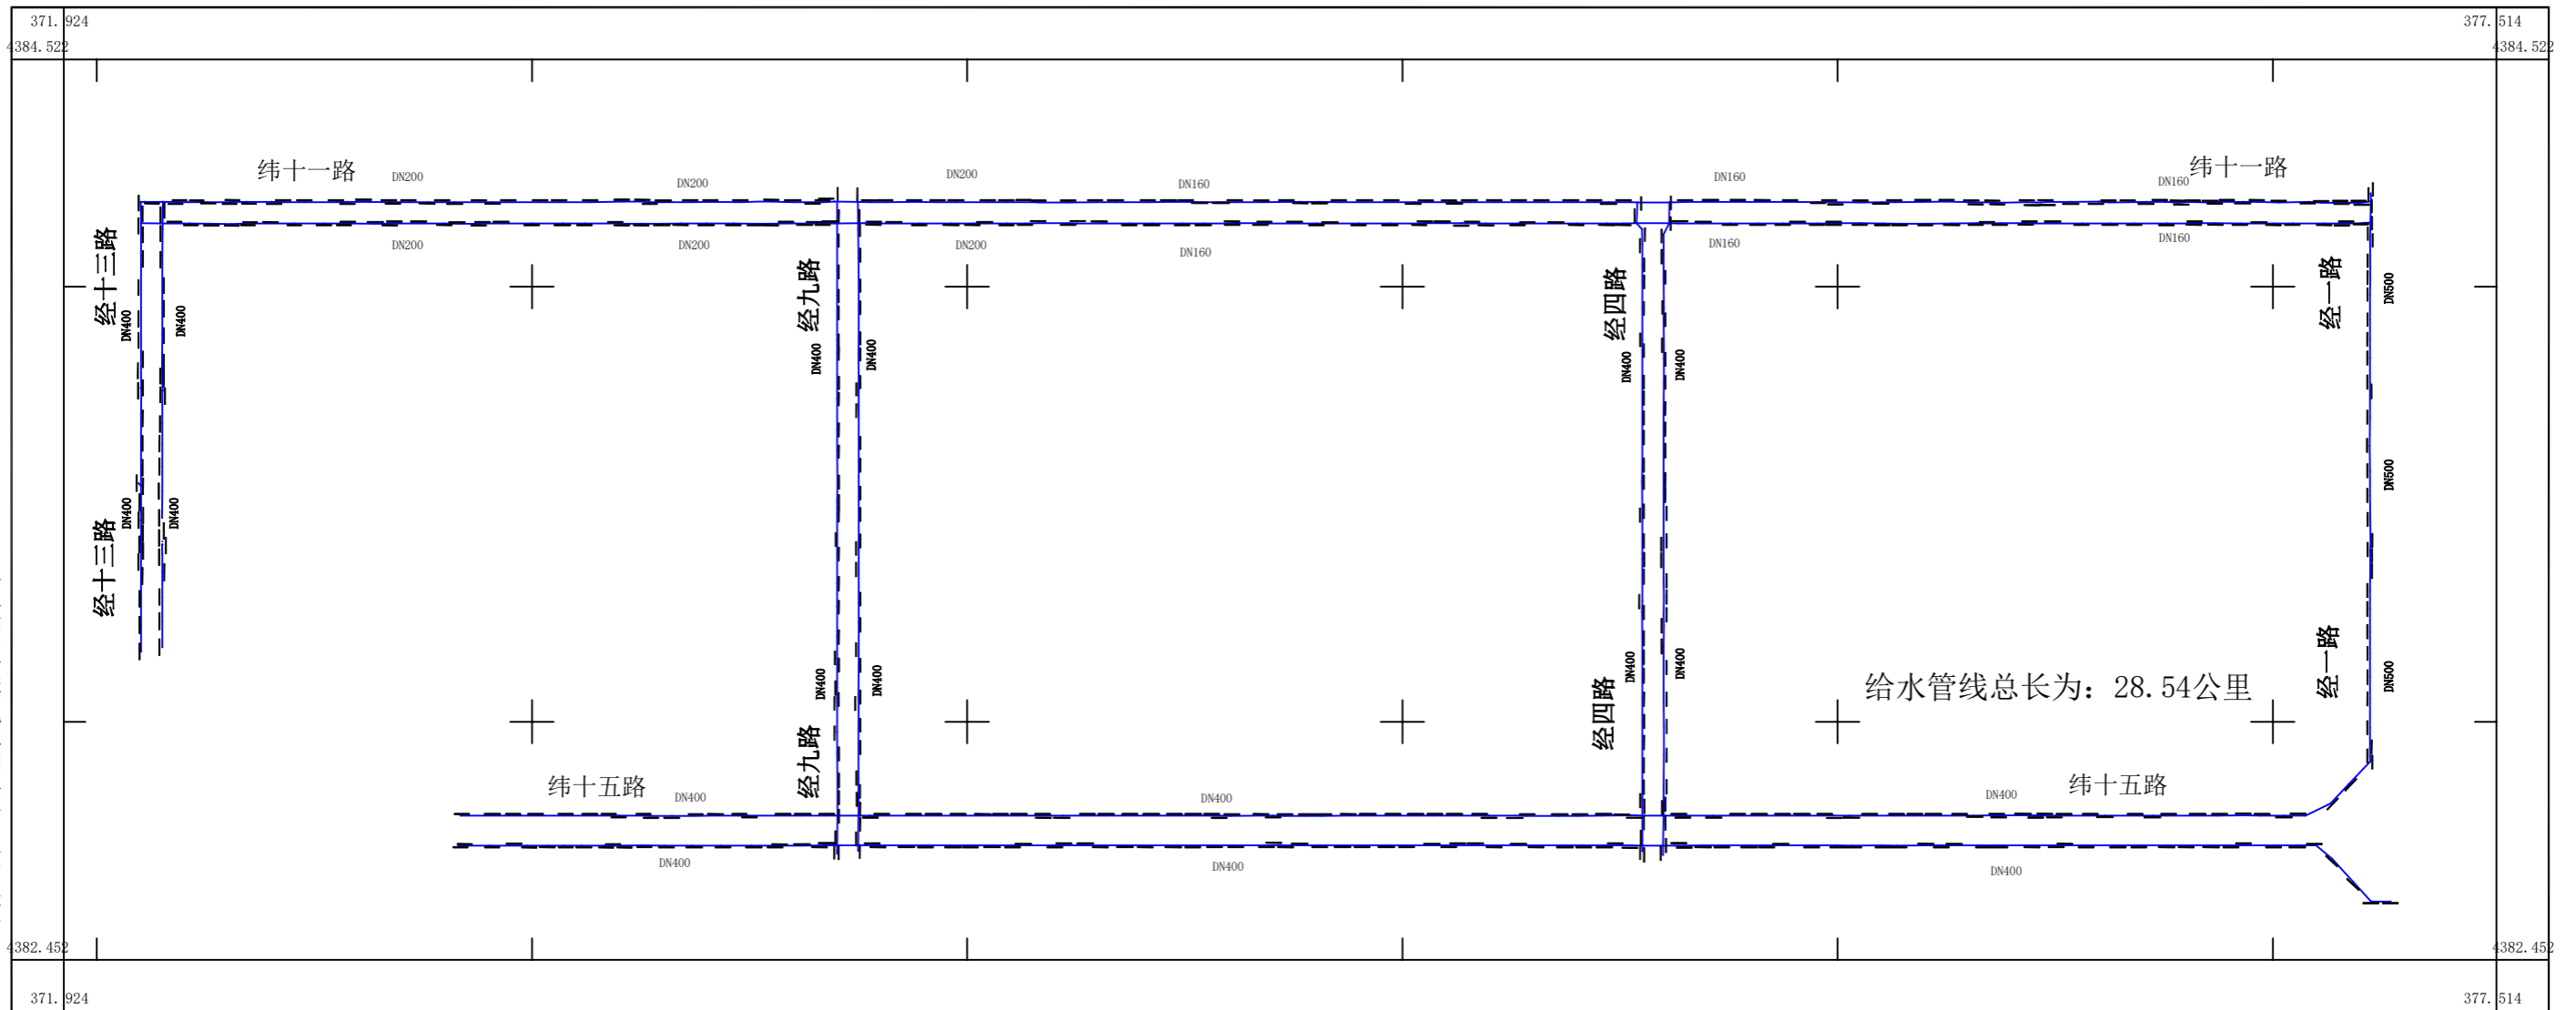

# 鄂尔多斯市蒙苏(零碳)产业园区管线—给水平面示意图

伊金霍洛旗旭林测绘有限责任公司

2016年6月数字化制图  
 1980年西安坐标系  
 1985国家高程基准  
 1996版图式

1:500

测量员: 王干 陈志微  
 绘图员: 孟宇  
 检查员: 杨素宇