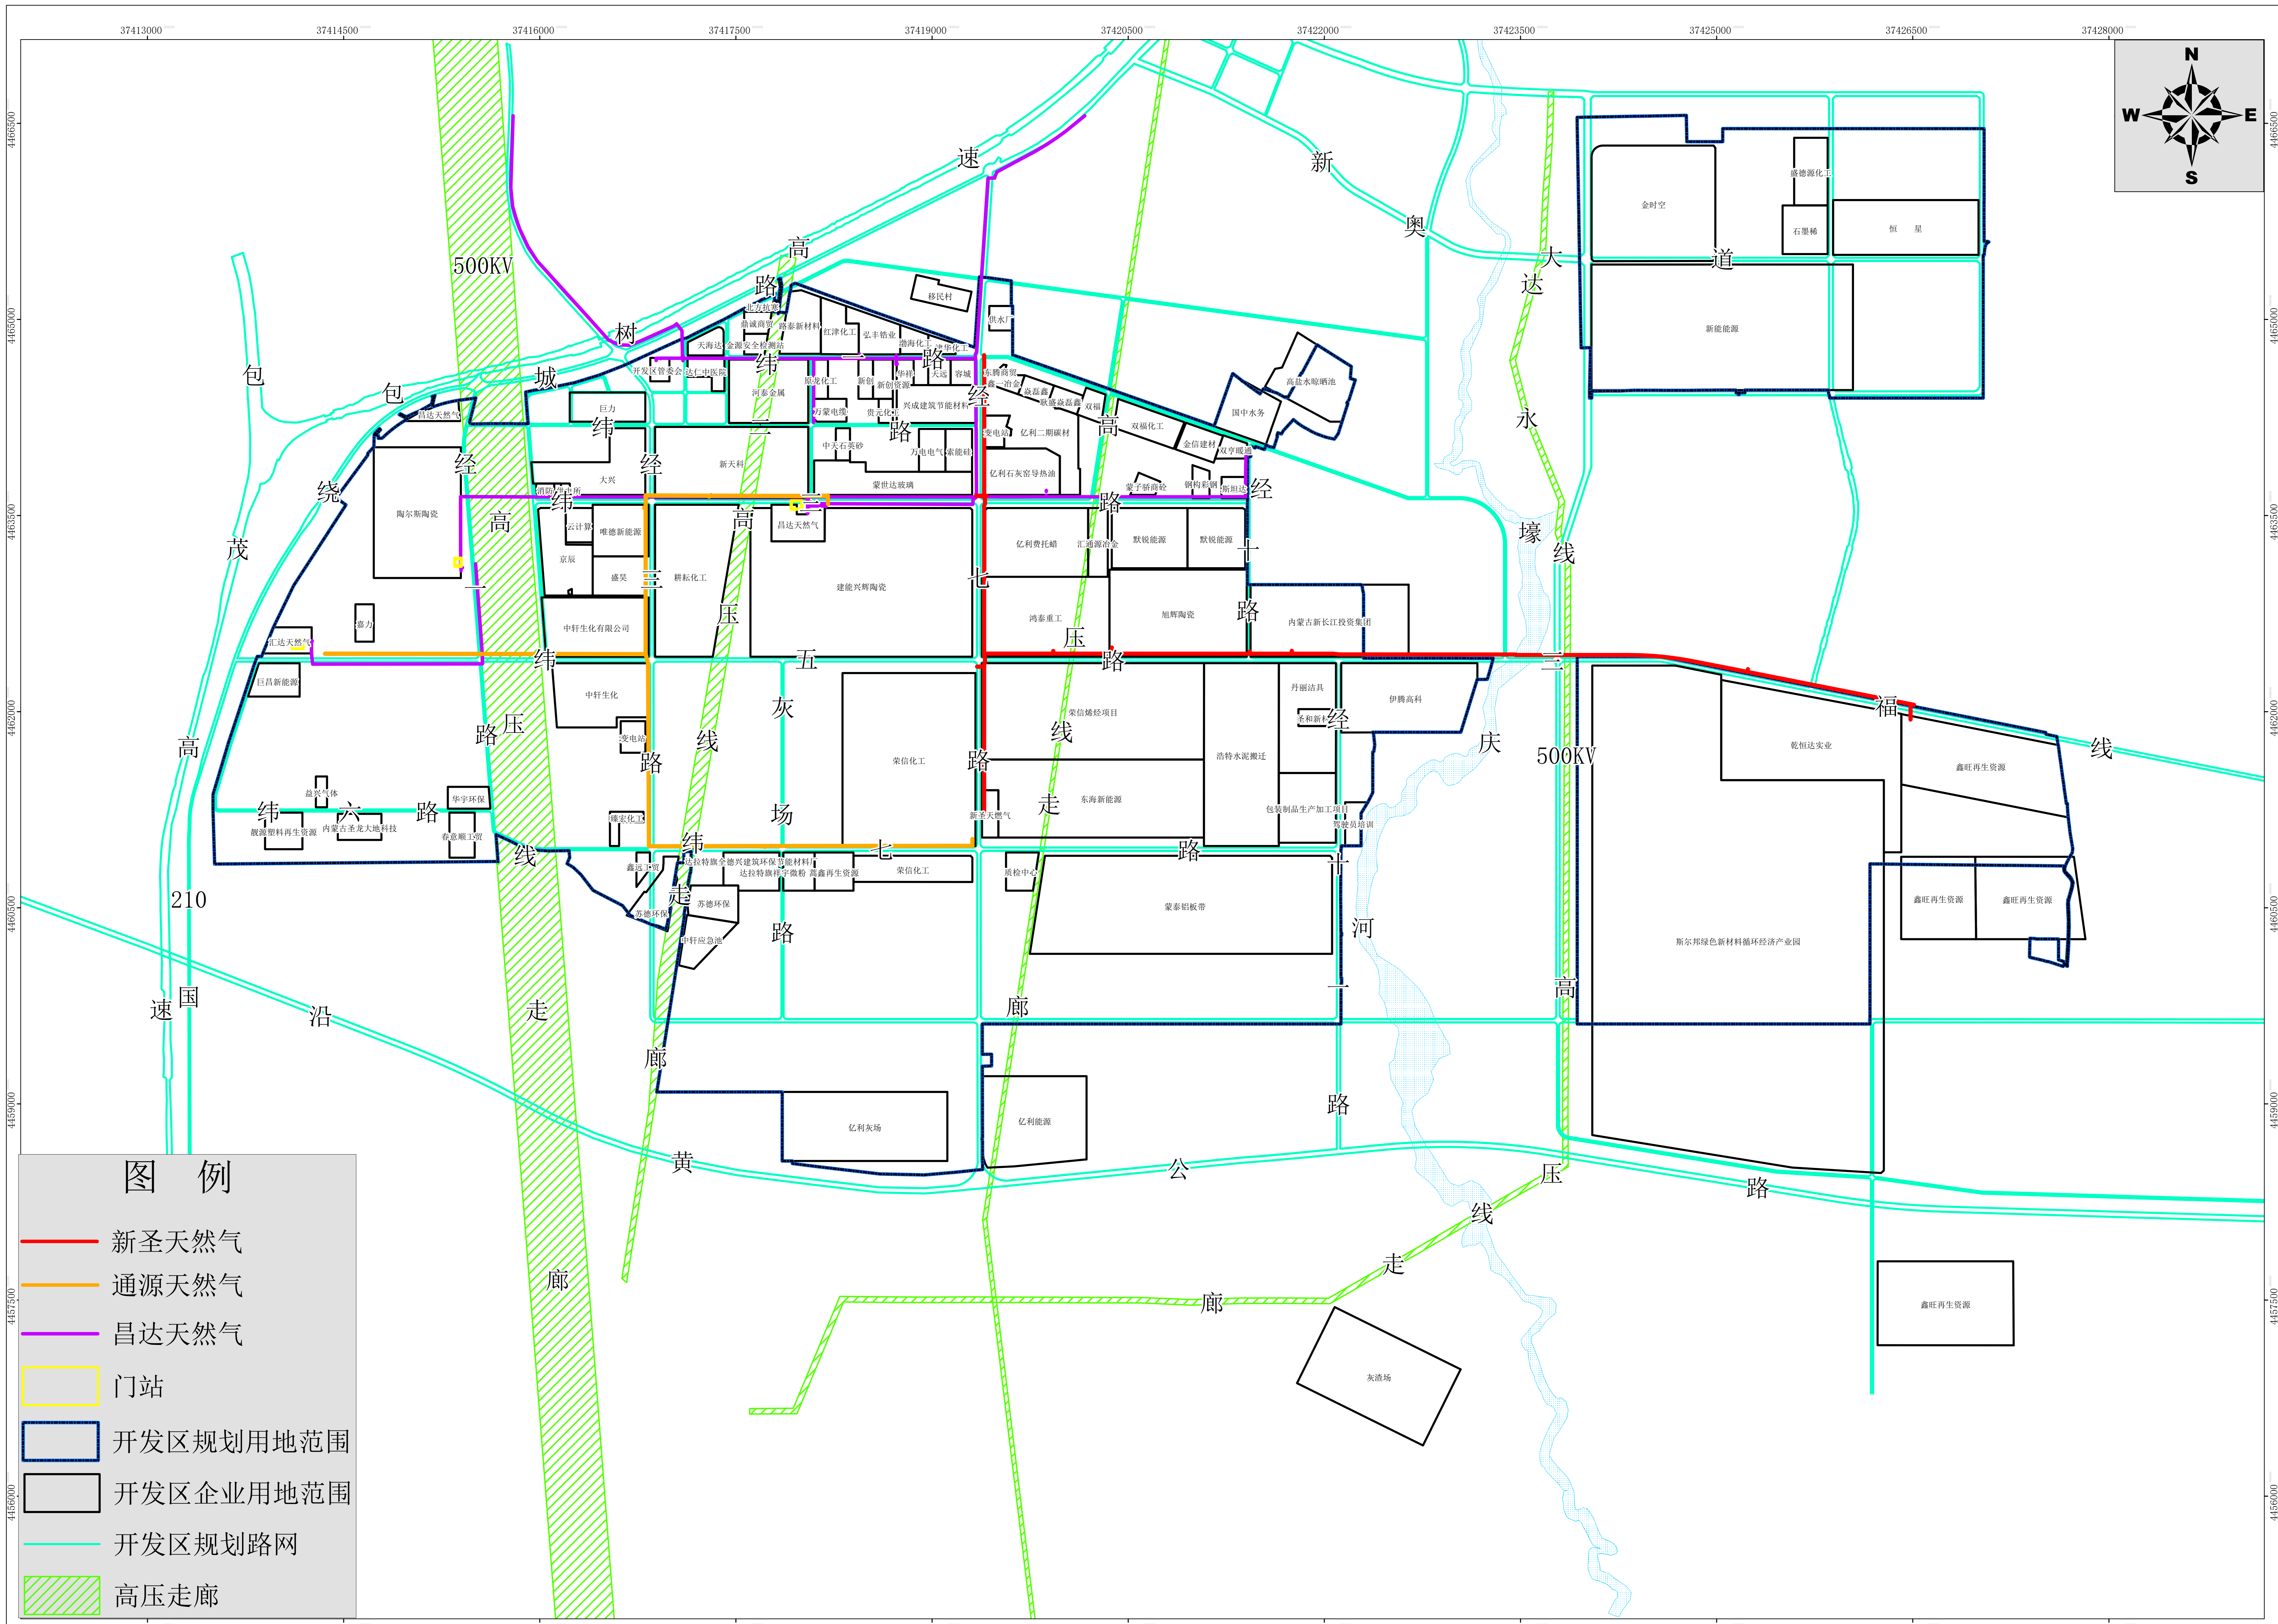

内蒙古达拉特经济开发区天然气管网图

- 图例**
- 新圣天然气
 - 通源天然气
 - 昌达天然气
 - 门站
 - 开发区规划用地范围
 - 开发区企业用地范围
 - 开发区规划路网
 - 高压走廊

2000国家大地坐标系

比例尺 1: 15000