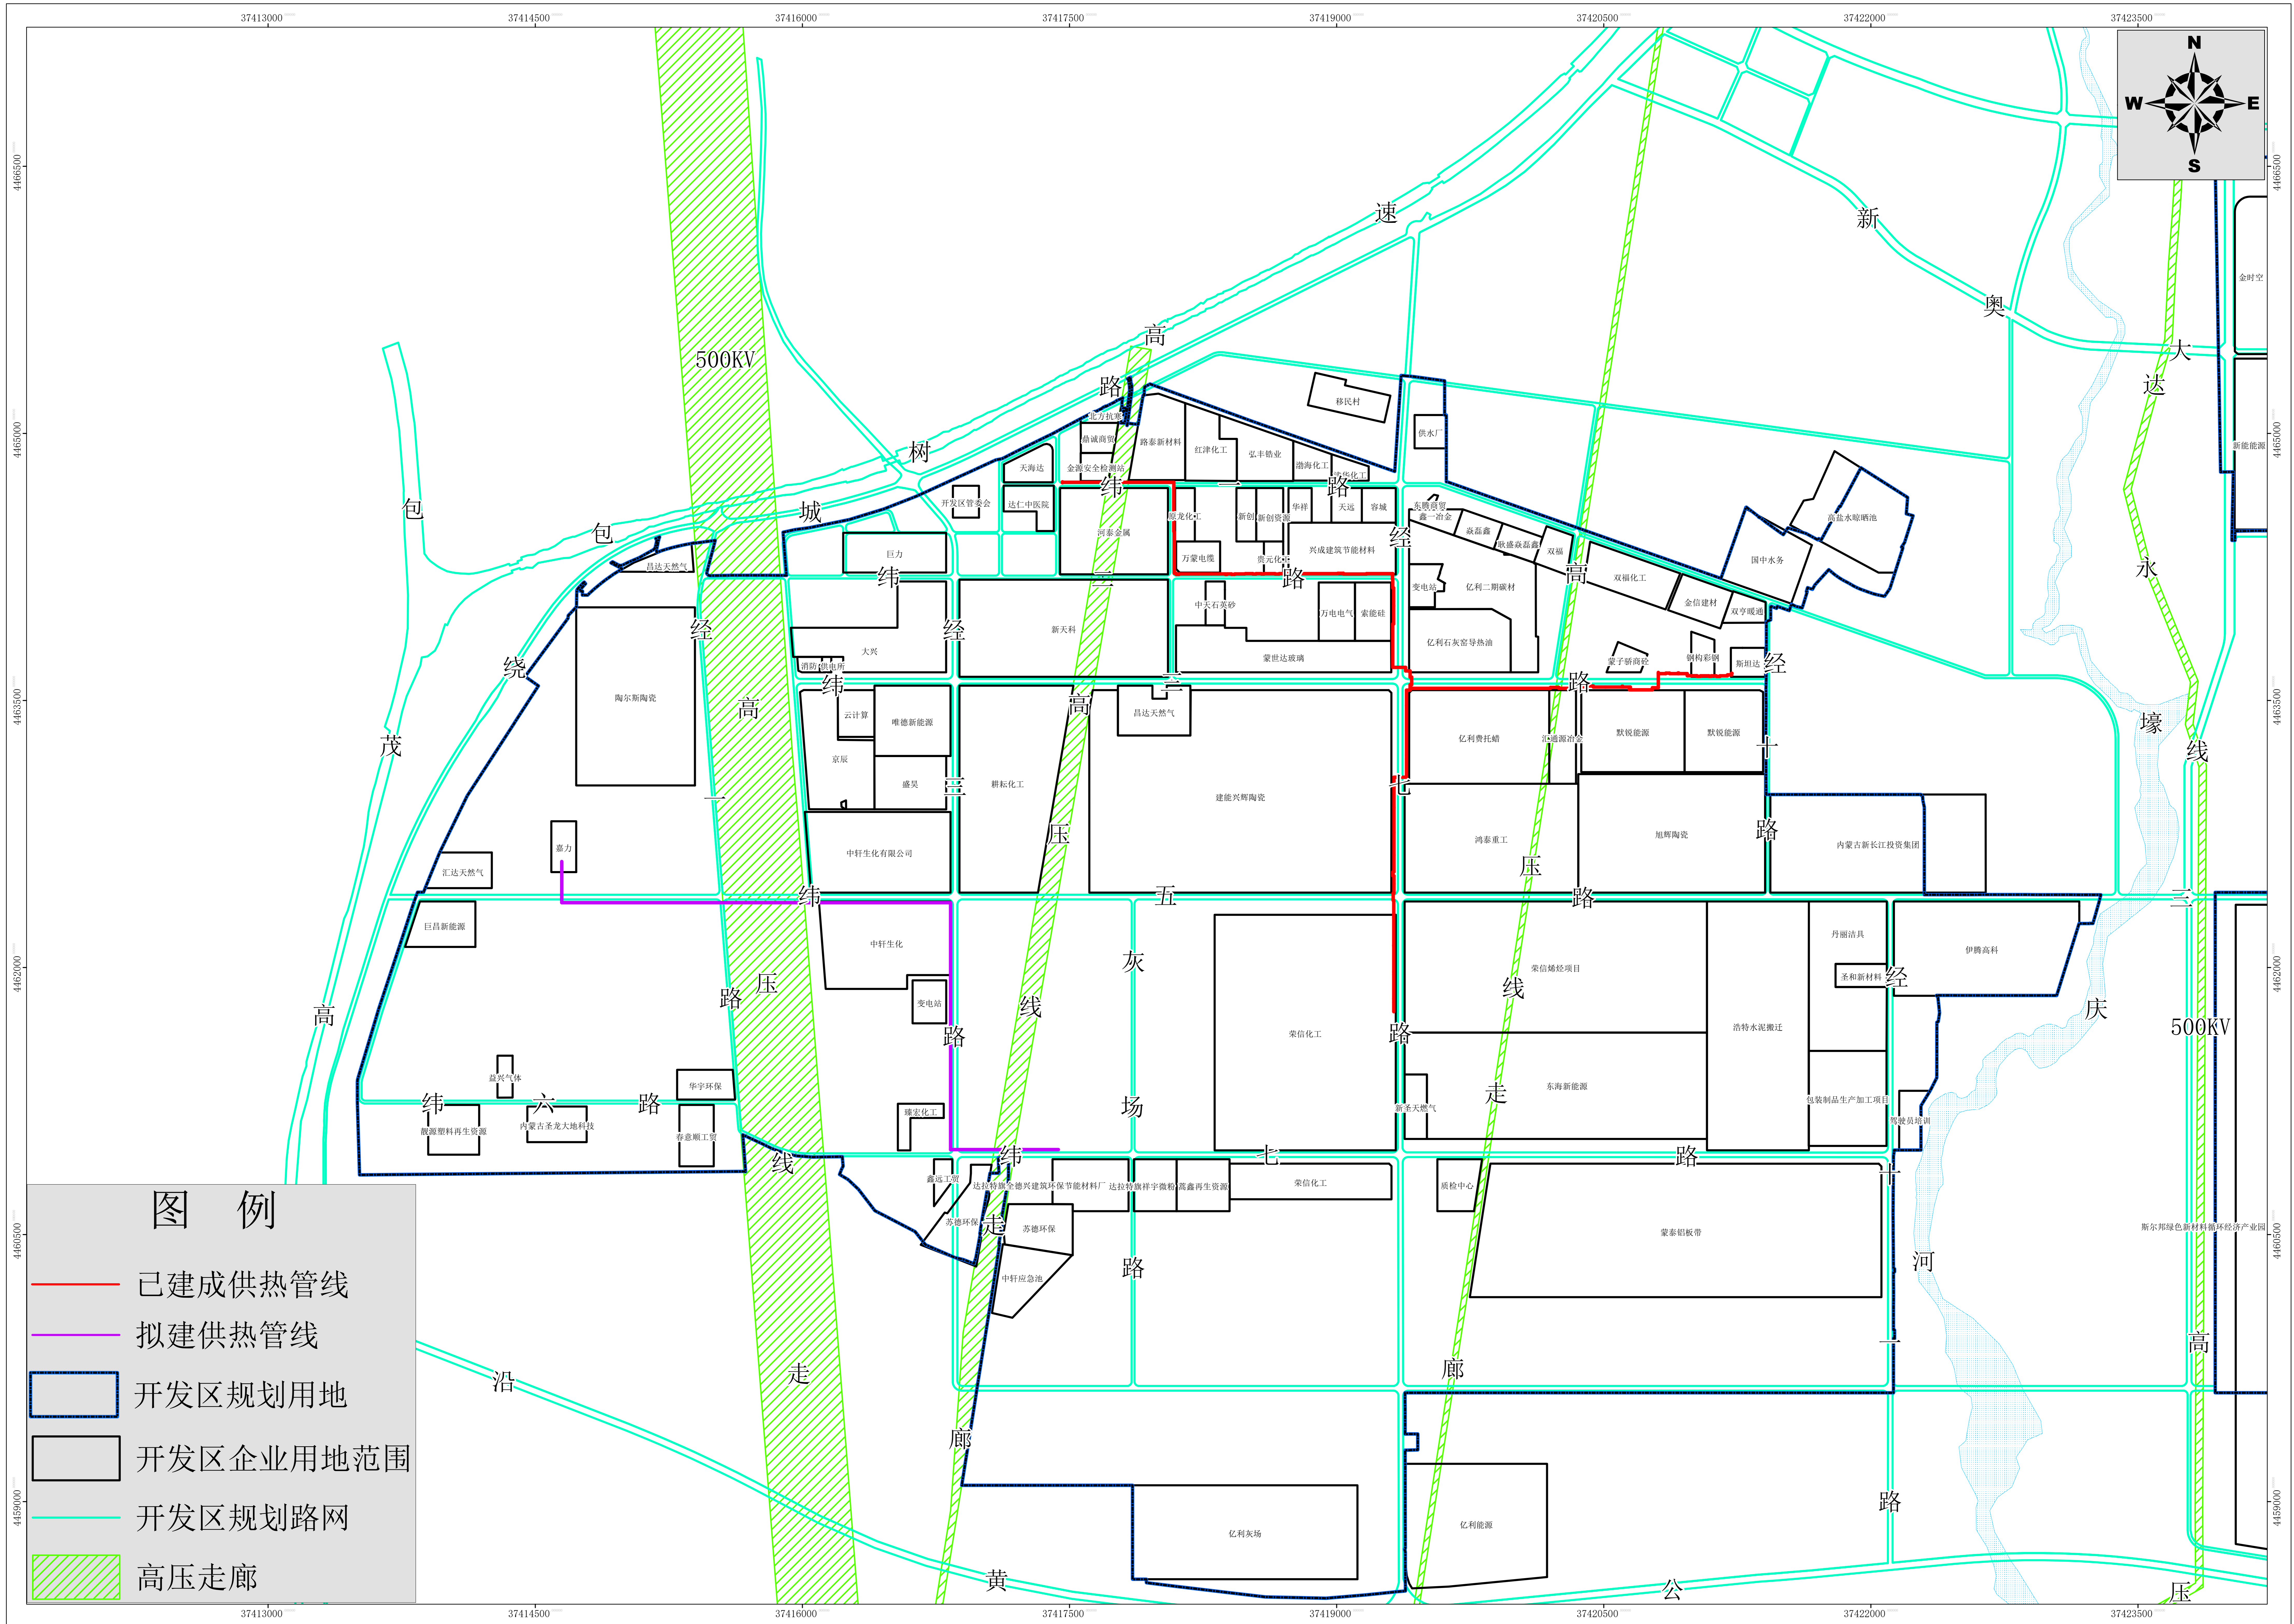

内蒙古达拉特经济开发区供热(蒸汽)管网图

图例

- 已建成供热管线
- 拟建供热管线
- 开发区规划用地
- 开发区企业用地范围
- 开发区规划路网
- 高压走廊